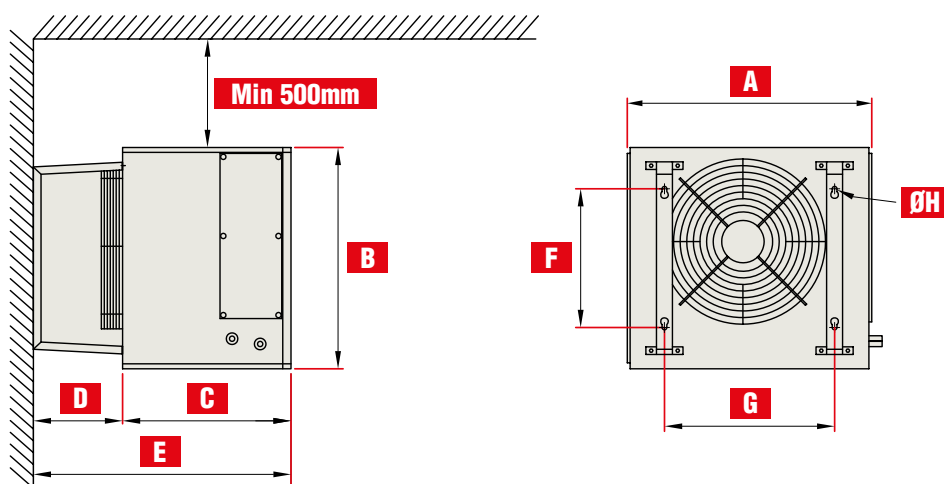

R32

TEKNISKE SPESIFIKASJONER

INNEDEL	Målenhet	WDH 2	WDH 4
WDH			
Varmekapasitet (min-maks)	kW	8,0 - 14,0	14,0 - 22,4
Kjølekapasitet (min-maks)	kW	7,1 - 12,5	12,5 - 20,0
Dimensjoner (bxhxd)	mm	740 x 670 x 780	920 x 875 x 780
Vekt	kg	48	70
Luftmengde (lav-med-høy)	m ³ /h	2000	3500
Lydnivå (SPL)*	dB(A)	52 dB - 5m, 53 dB - 3m	62 dB - 5m, 64 dB - 3m
Strømtilførsel		220 - 240V - 50 Hz	220 - 240V - 50Hz
Maks driftsstrøm	A	0,6	0,95
Tilført effekt	W	120	215
Rørstørrelse		3/8" - 5/8"	3/8" - 5/8" / 3/8" - 7/8" **
Rørstørrelse drenering		1/2"	1/2"
Maks rørestrek	m	30	30
Laveste driftstemperatur inn på konvektor	°C	+10	+10
Lamelleding	mm	4,0	4,0
Kapslingkasse	IP	44	44

KOMBINASJONER

UTEDEL STØRRELSE	71	100	112	125	140	200	230	250
WDH 2	☼	☼	☼		☼☼	☼☼ / ☼☼☼	☼☼ / ☼☼☼	☼☼☼
WDH 4				☼	☼	☼ / ☼☼	☼ / ☼☼	☼☼

Den totale effekten vil ikke overstige utedelens effekt. For mer informasjon se Guideline PAC IF EP.

*Lydnivå målt fritt rett fremfor innedelen. ** Avhengig av utedel.

KASTELENGDER

DRIFTSMODUS	MÅLENHET		
Viftefunksjon	m	14	
Vifte + kjøledrift	m	11	
Vifte + varmedrift	m	8	Utgående luft 34 °C / Romtemperatur 23 °C

DIMENSJONER

DIMENSJONER (mm)		
POSISJON	MODELL	
	WDH2	WDH4
A	740	920
B	670	875
C	510	510
D	270	270
E	780	780
F	420	550
G	515	700
ØH	10	10

MELcalc gir deg god energiberegning for ditt prosjekt. MELcloud gir deg full kontroll av systemet uavhengig av om du er bortreist eller ligger på sofaen.